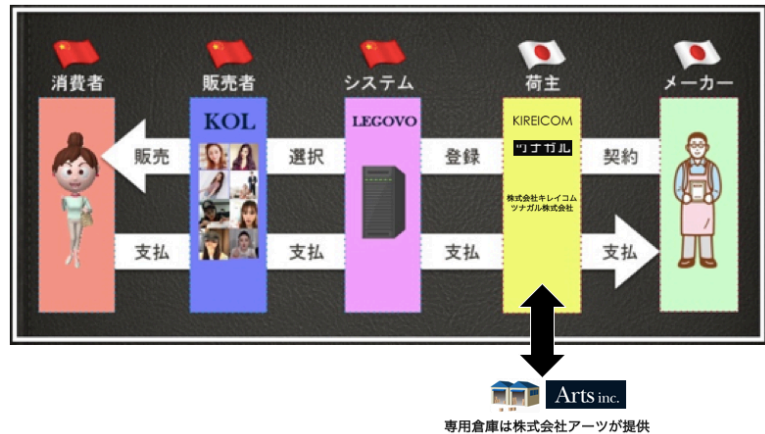

【KOLについて】

「Key Opinion Leader」の頭文字をとった略称。中国国内の SNS に多くのフォロワーを持ち、現地中国の消費者に強い影響力のあるネットユーザーのことを指します。KOL を活用したライブコマースは、実際に商品を使用・説明をしながらリアルタイムに販売を行う手法で、プロモーションから実売までを一気通貫で実施することができるため、現在の中国のオンラインマーケティングにおいては欠かせない施策の一つとなっています。

【越境システム「LEGOVO」について】

TOKYO MX が中国企業と開発した越境 EC(電子商取引)の物流提供システムで、主に「KOL による越境 EC の物流面」をサポートするシステムです。日本のメーカーや卸商がシステムに商品を登録すると、現在システムに繋がる約 3000 名の KOL が SNS でフォロワーに商品販売し、消費者の支払いを受けて、倉庫から商品を配送します。

【株式会社キレイコム概要】

- ・商号 : 株式会社キレイコム
- ・代表者 : 上田 直之
- ・URL : <https://www.kireicom.co.jp/>
- ・主な事業内容 : (1) 中国美容博覧会への出展代行業務
  (2) 中国向け越境 EC サービス
  (3) 商標登録及び NMPA 取得サポート
  (4) 日本メーカーとバイヤーの商談会の開催
  (5) 中国進出コンサルティング
- ・所在地 : 東京都千代田区鍛冶町 1-9-16 丸石第 2 ビル 6F

KIREICOM

【東京メトロポリタンテレビジョン株式会社概要】

- ・商号 : 東京メトロポリタンテレビジョン株式会社
- ・代表者 : 伊達 寛
- ・URL : <https://s.mxtv.jp/>
- ・主な事業内容 : (1) 放送法による基幹放送事業
  (2) 放送番組等の企画、制作、公衆送信及び販売
  (3) 放送事業に関する教育・厚生、文化事業の運営など
  (4) その他放送に関連する一切の事業
- ・所在地 : 東京都千代田区麴町一丁目 12 番地

TOKYO MX

本プレスリリース及び「中国美容博覧会」出展に関するお問合せ

株式会社キレイコム 上田・齋藤・中村 TEL:03-3525-4299 MAIL:info@kireicom.co.jp

「LEGOVO」のご利用に関するお問合せ

TOKYO MX 編成局 国際部 城田・野崎・張 TEL:03-5213-5206 MAIL:kokusaibu@mxtv.co.jp